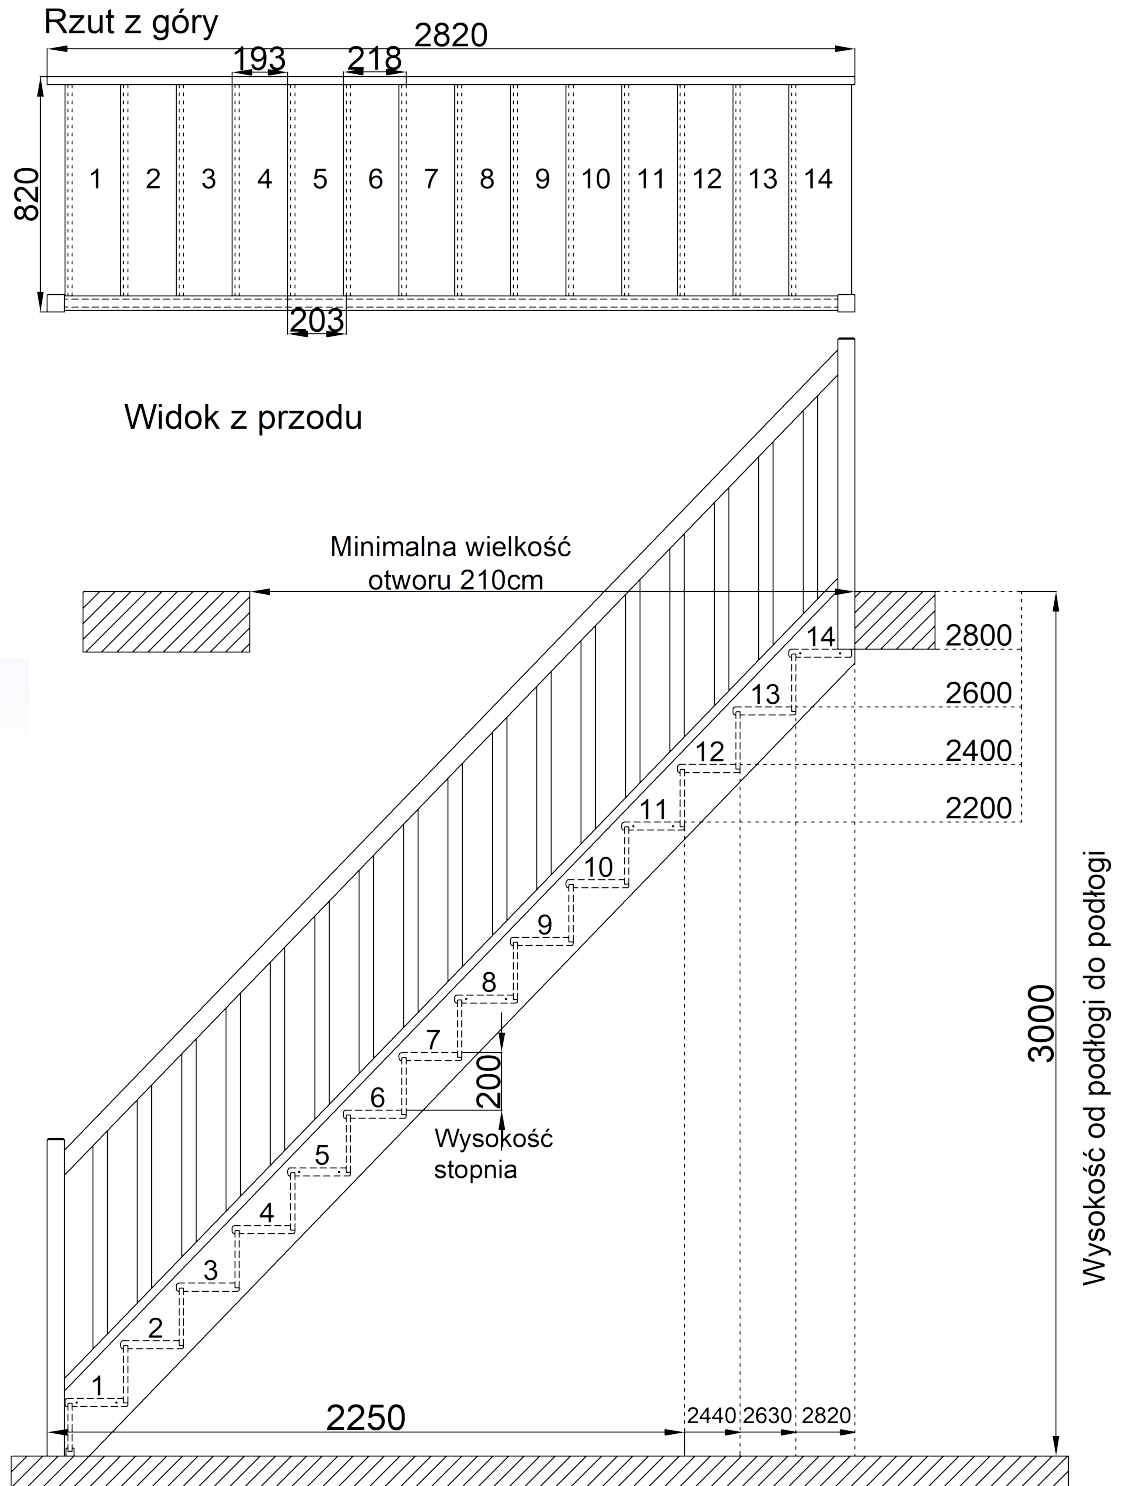

# SOWOSZ

Sp. z o.o.

Polska, 32-551 Jankowice, ul. Wadowicka 86

19

Producent: P.P.U.H "Sowosz" Sp. z o.o.  
ul. Wadowicka 86, 32-551 Jankowice,  
KDWU i Instrukcja na [www.sowosz.pl](http://www.sowosz.pl)

Zestaw do wykonywania  
schodów drewnianych SOWOSZ |  
Typ EGD 080RC