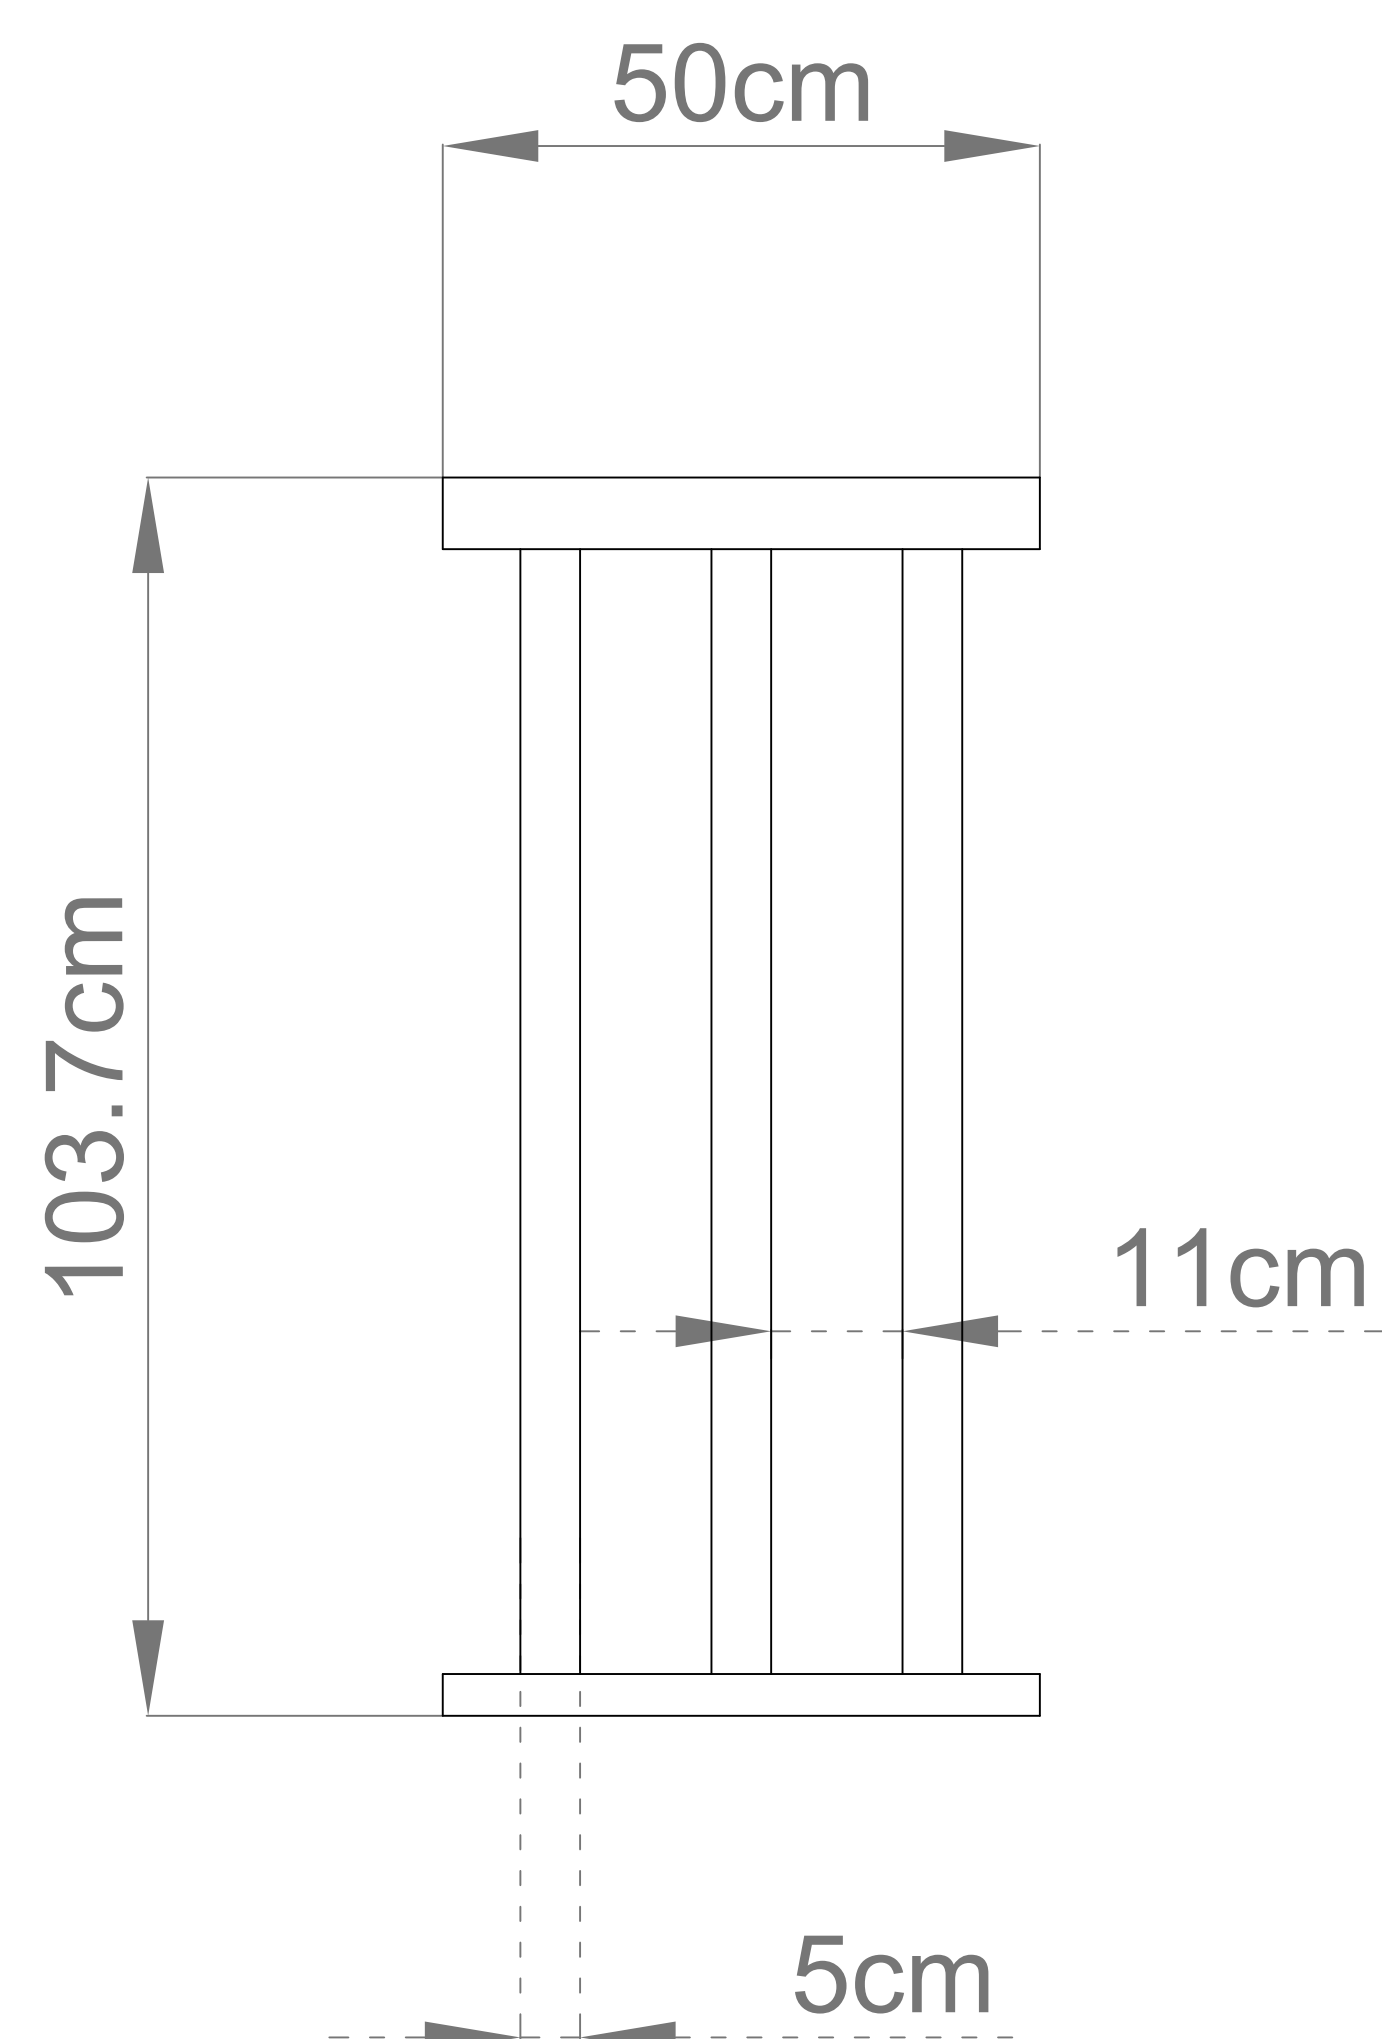

P.P.U.H.

Sowosz

Sp. z o.o.

Polska, 32-551 Jankowice, ul. Wadowicka 86

Baustrada prosta:
długość 50cm

Widok z przodu:

Podgląd*:

* widok poglądowy zawiera wizualizację odcinka prostego balustrady wraz ze słupkiem końcowym. Słupek nie wchodzi w skład zestawu! Należy zakupić go osobno!