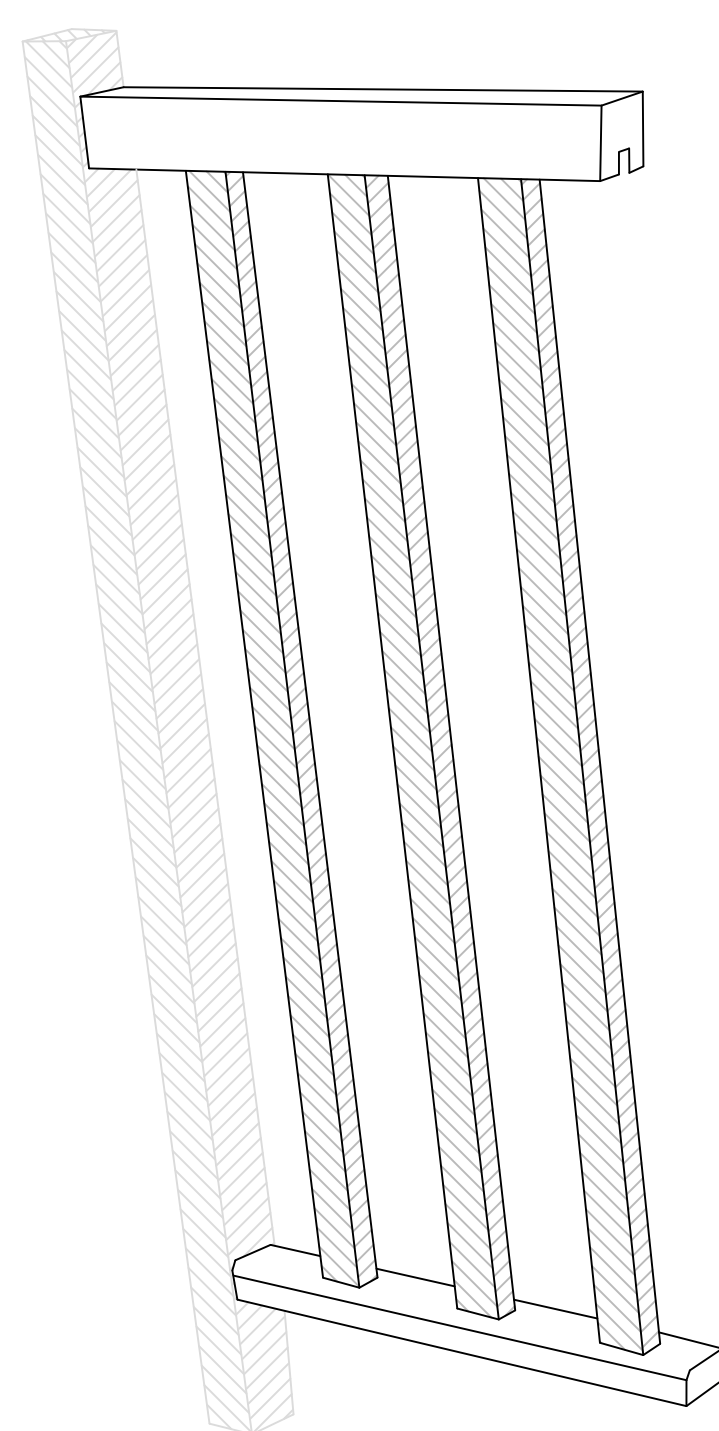

P.P.U.H.

Sowosz

Sp. z o.o.

Polska, 32-551 Jankowice, ul. Wadowicka 86

Baustrada prosta:
długość 50cm

Widok z przodu:

Podgląd*:

* widok poglądowy zawiera wizualizację odcinka prostego balustrady wraz ze słupkiem końcowym. Słupek nie wchodzi w skład zestawu! Należy zakupić go osobno!