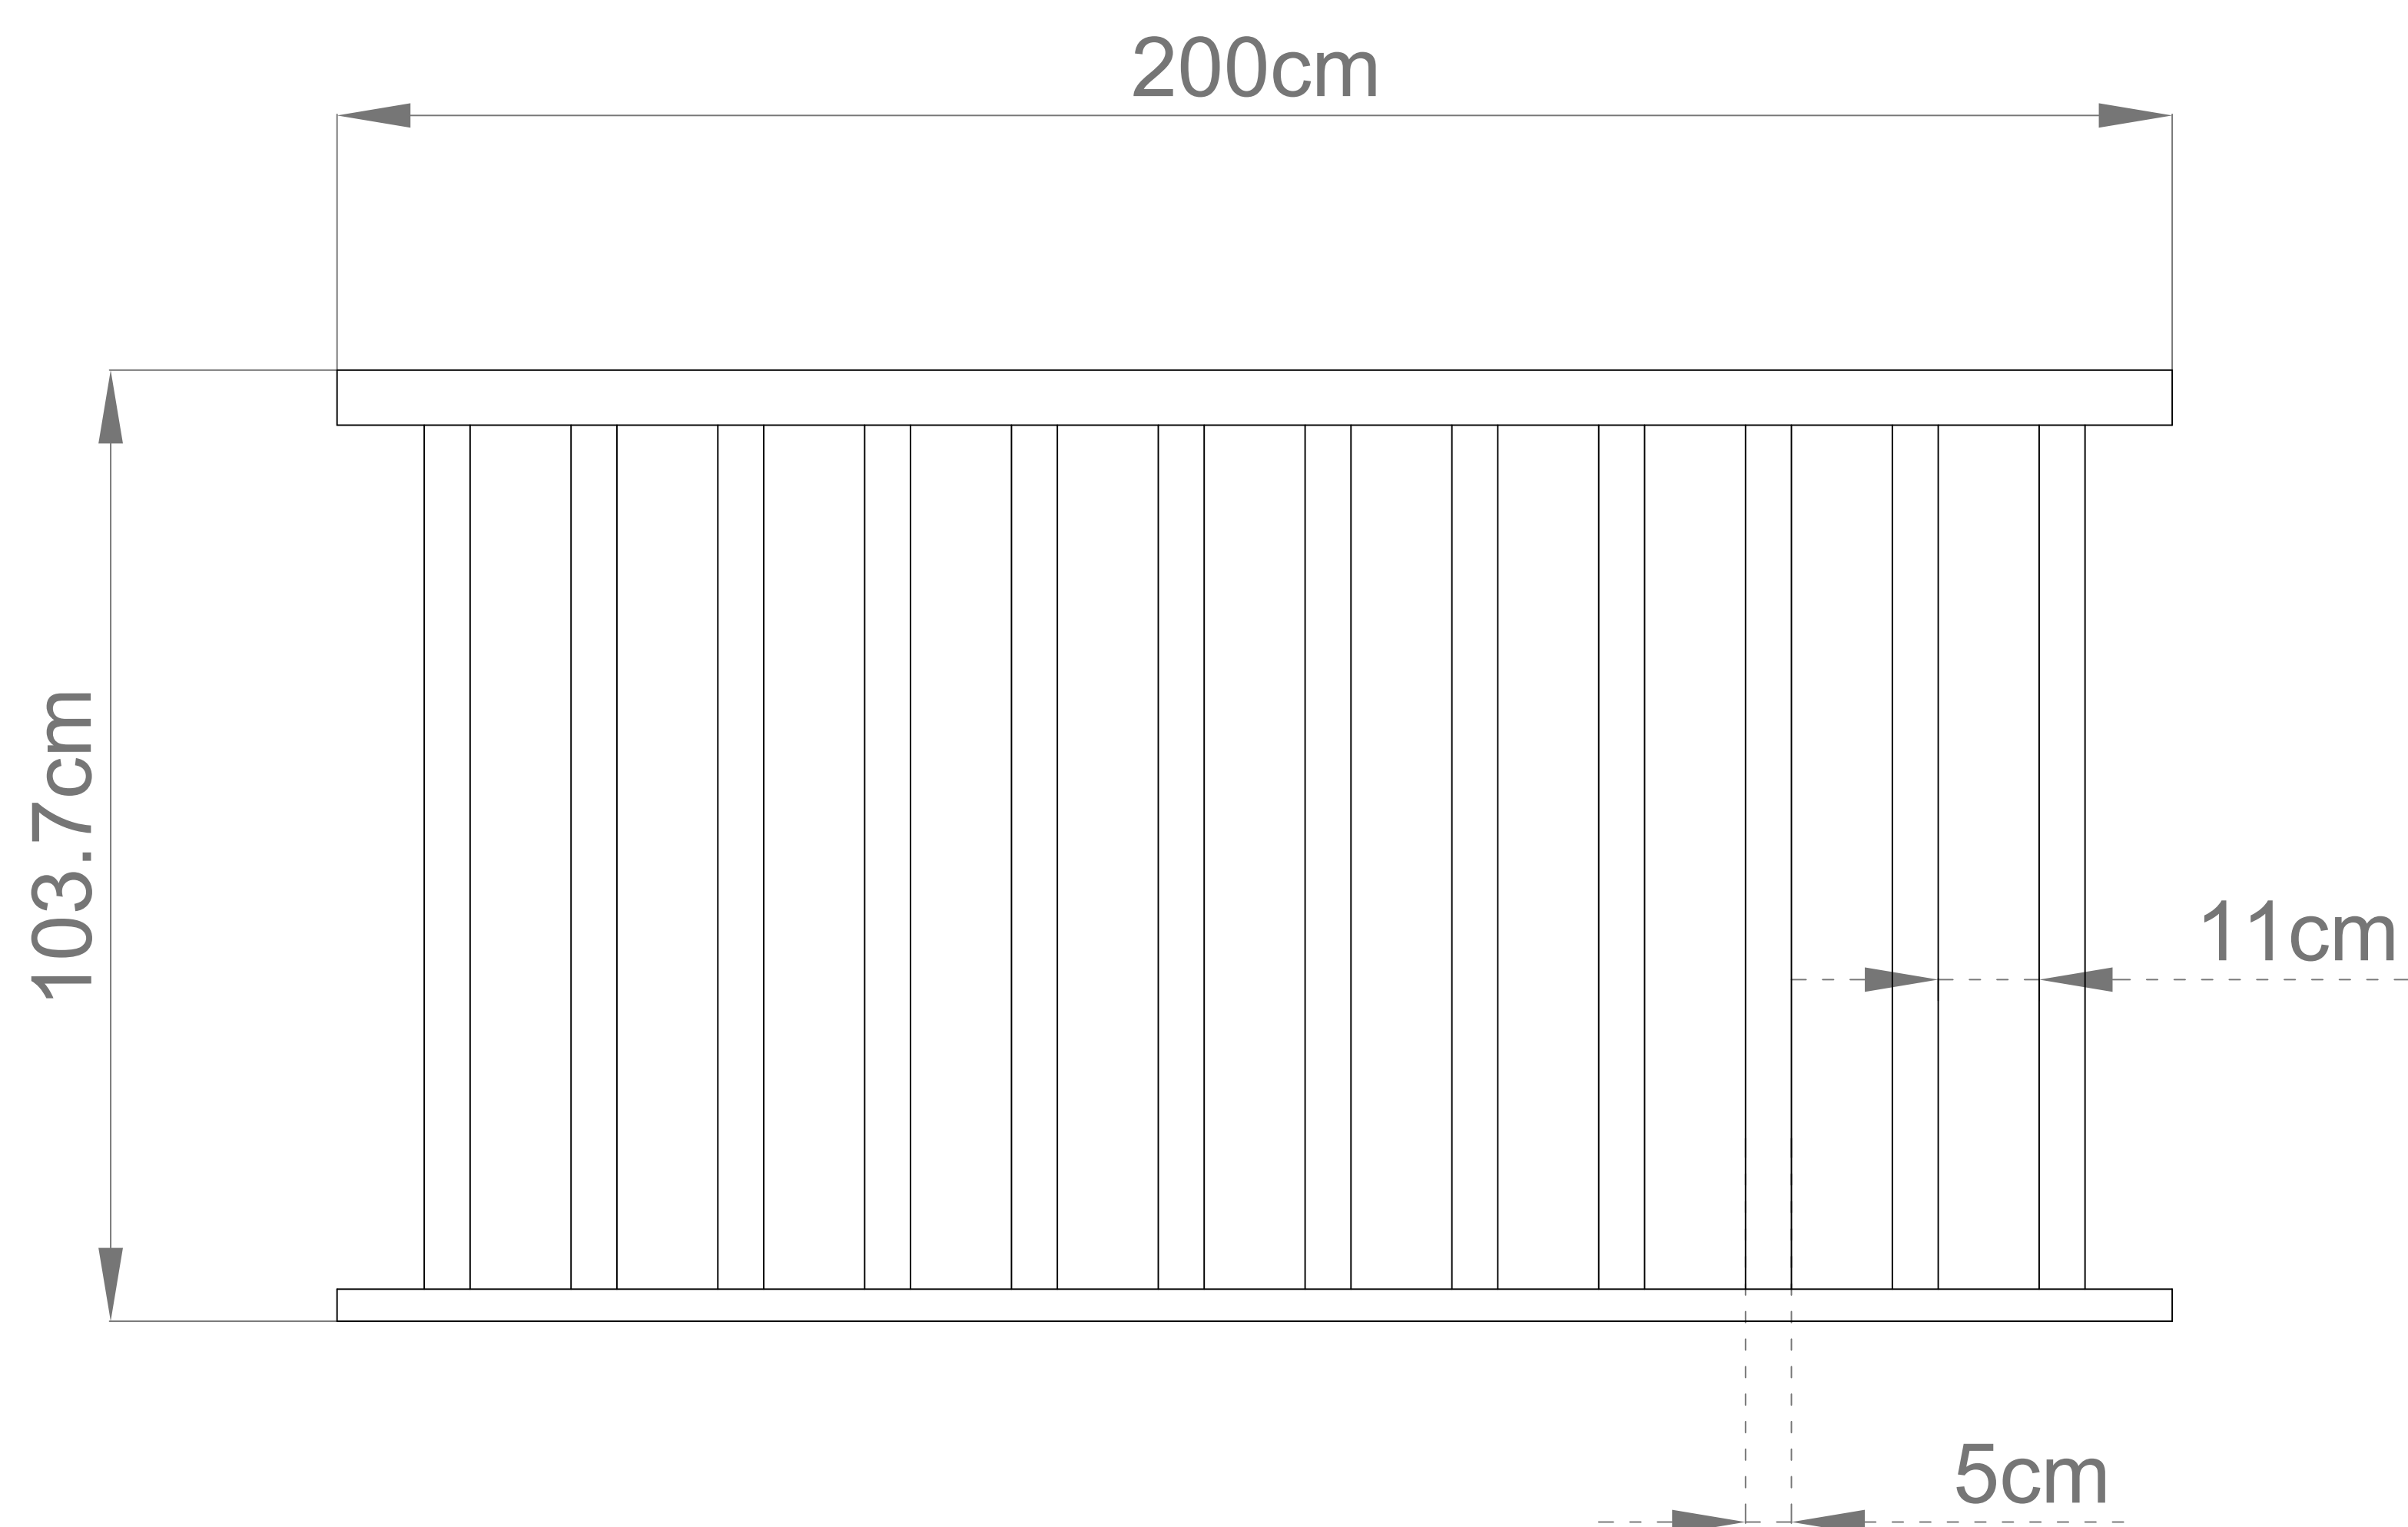

# Sowosz

Sp. z o.o.

Polska, 32-551 Jankowice, ul. Wadowicka 86

Baustrada prosta:  
długość 200cm

## Widok z przodu:

## Podgląd\*:

\* widok poglądowy zawiera wizualizację odcinka prostego balustrady wraz ze słupkiem końcowym. Słupek nie wchodzi w skład zestawu! Należy zakupić go osobno!