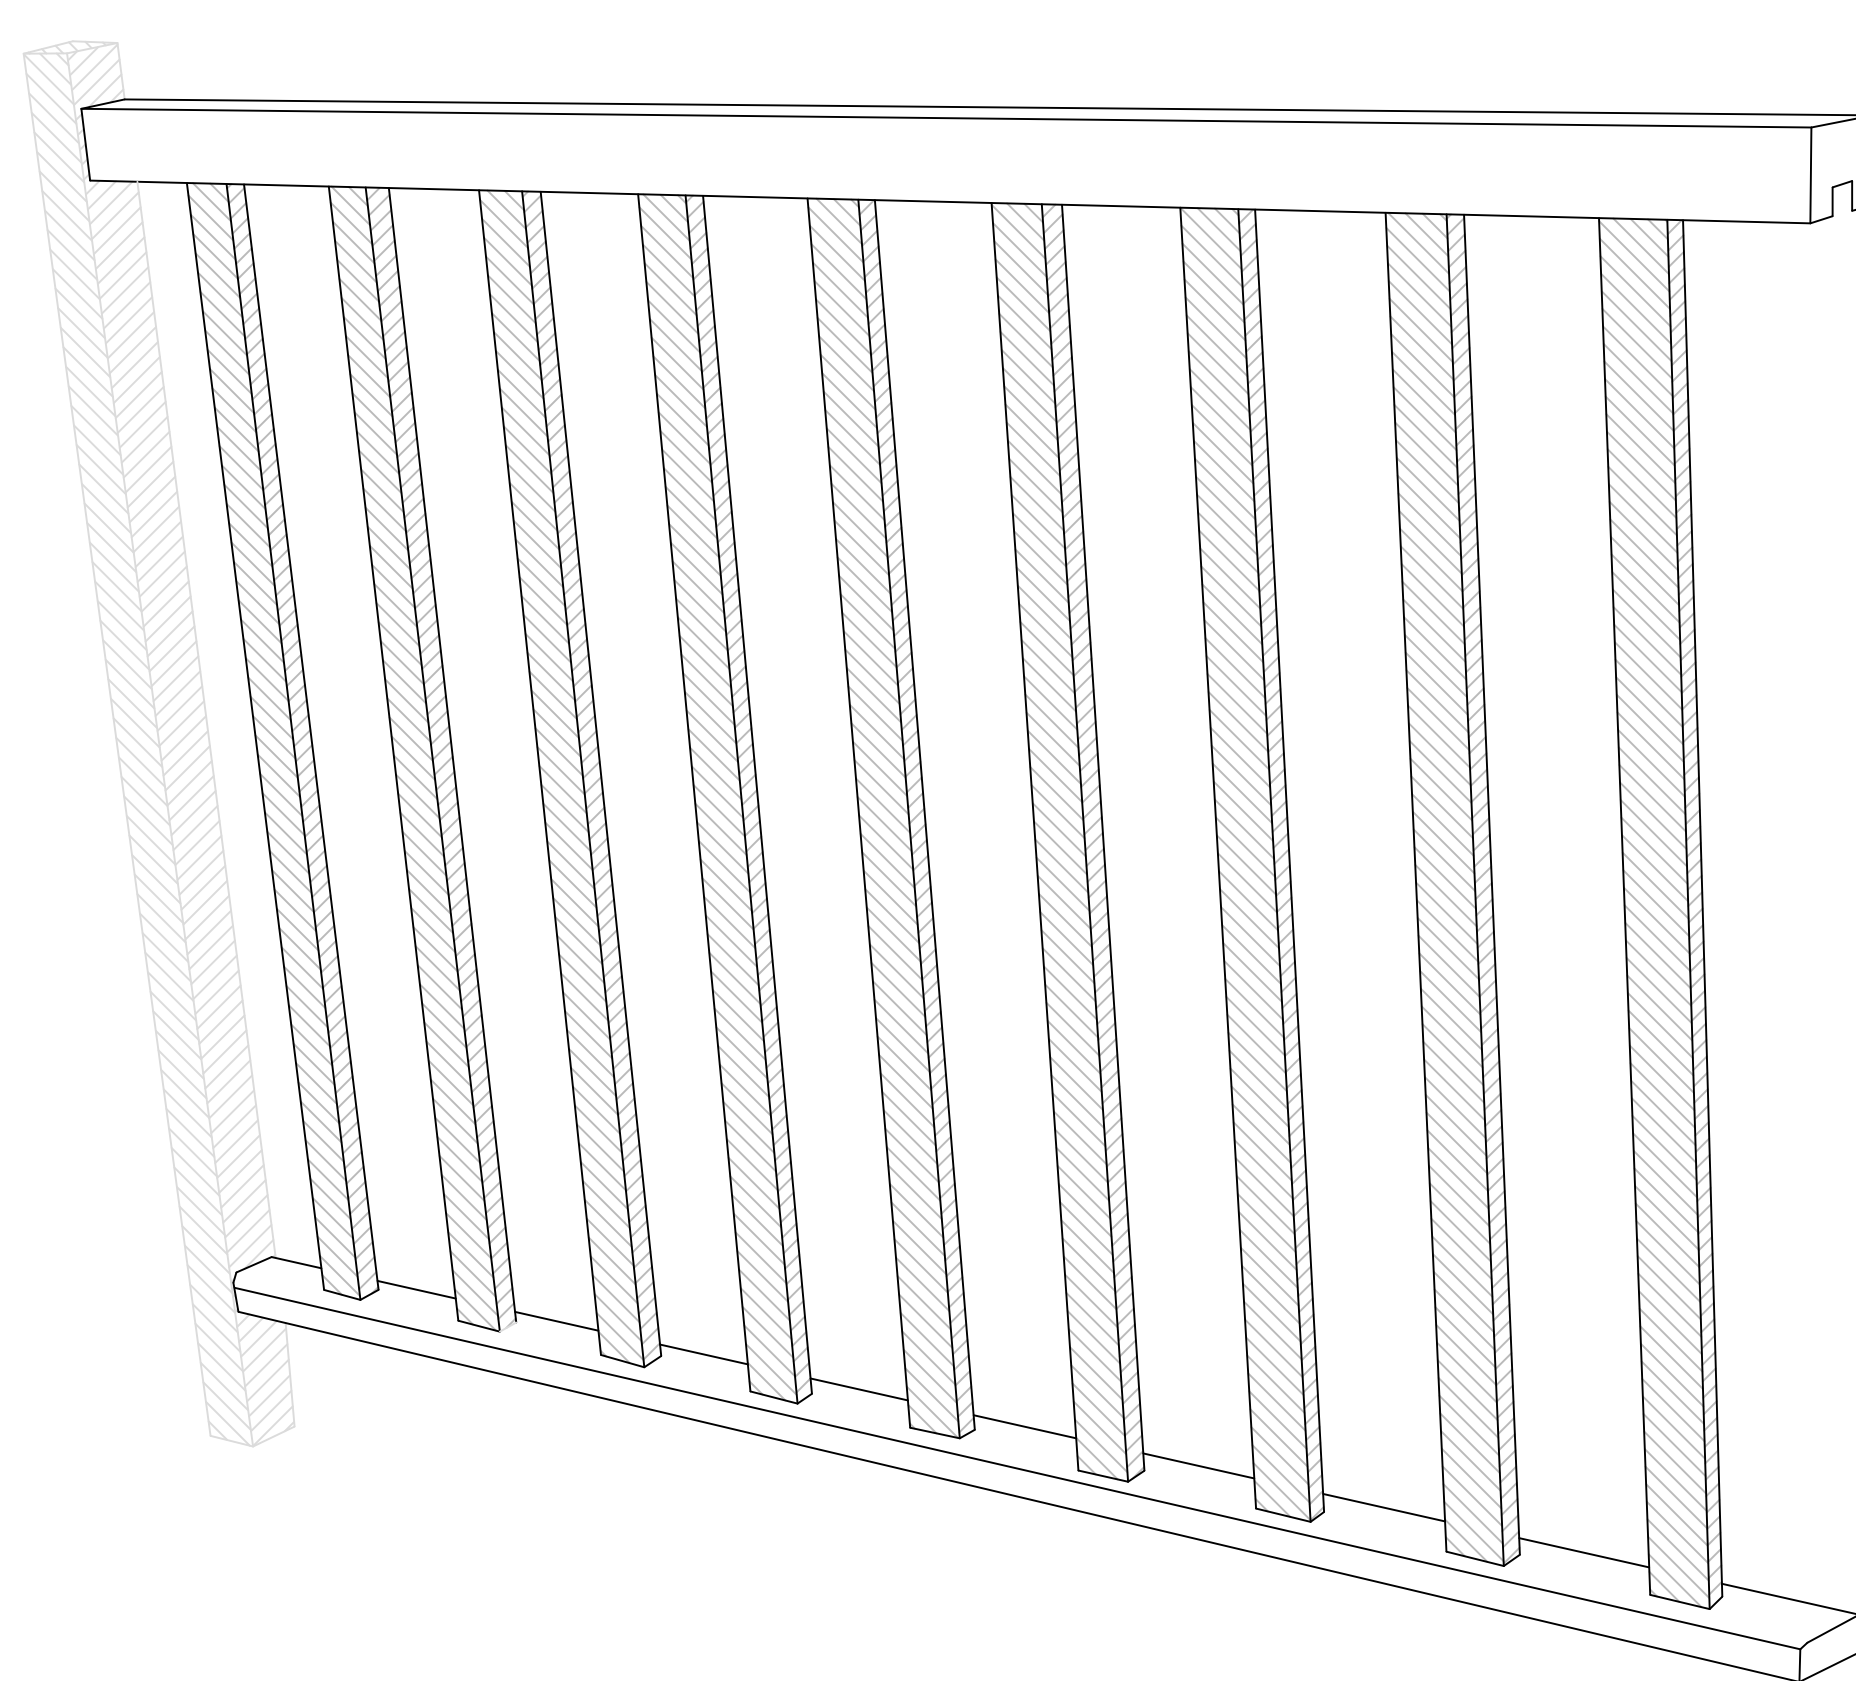

# Sowosz

Sp. z o.o.

Polska, 32-551 Jankowice, ul. Wadowicka 86

Baustrada prosta:  
długość 150cm

## Widok z przodu:

## Podgląd\*:

\* widok poglądowy zawiera wizualizację odcinka prostego balustrady wraz ze słupkiem końcowym. Słupek nie wchodzi w skład zestawu! Należy zakupić go osobno!