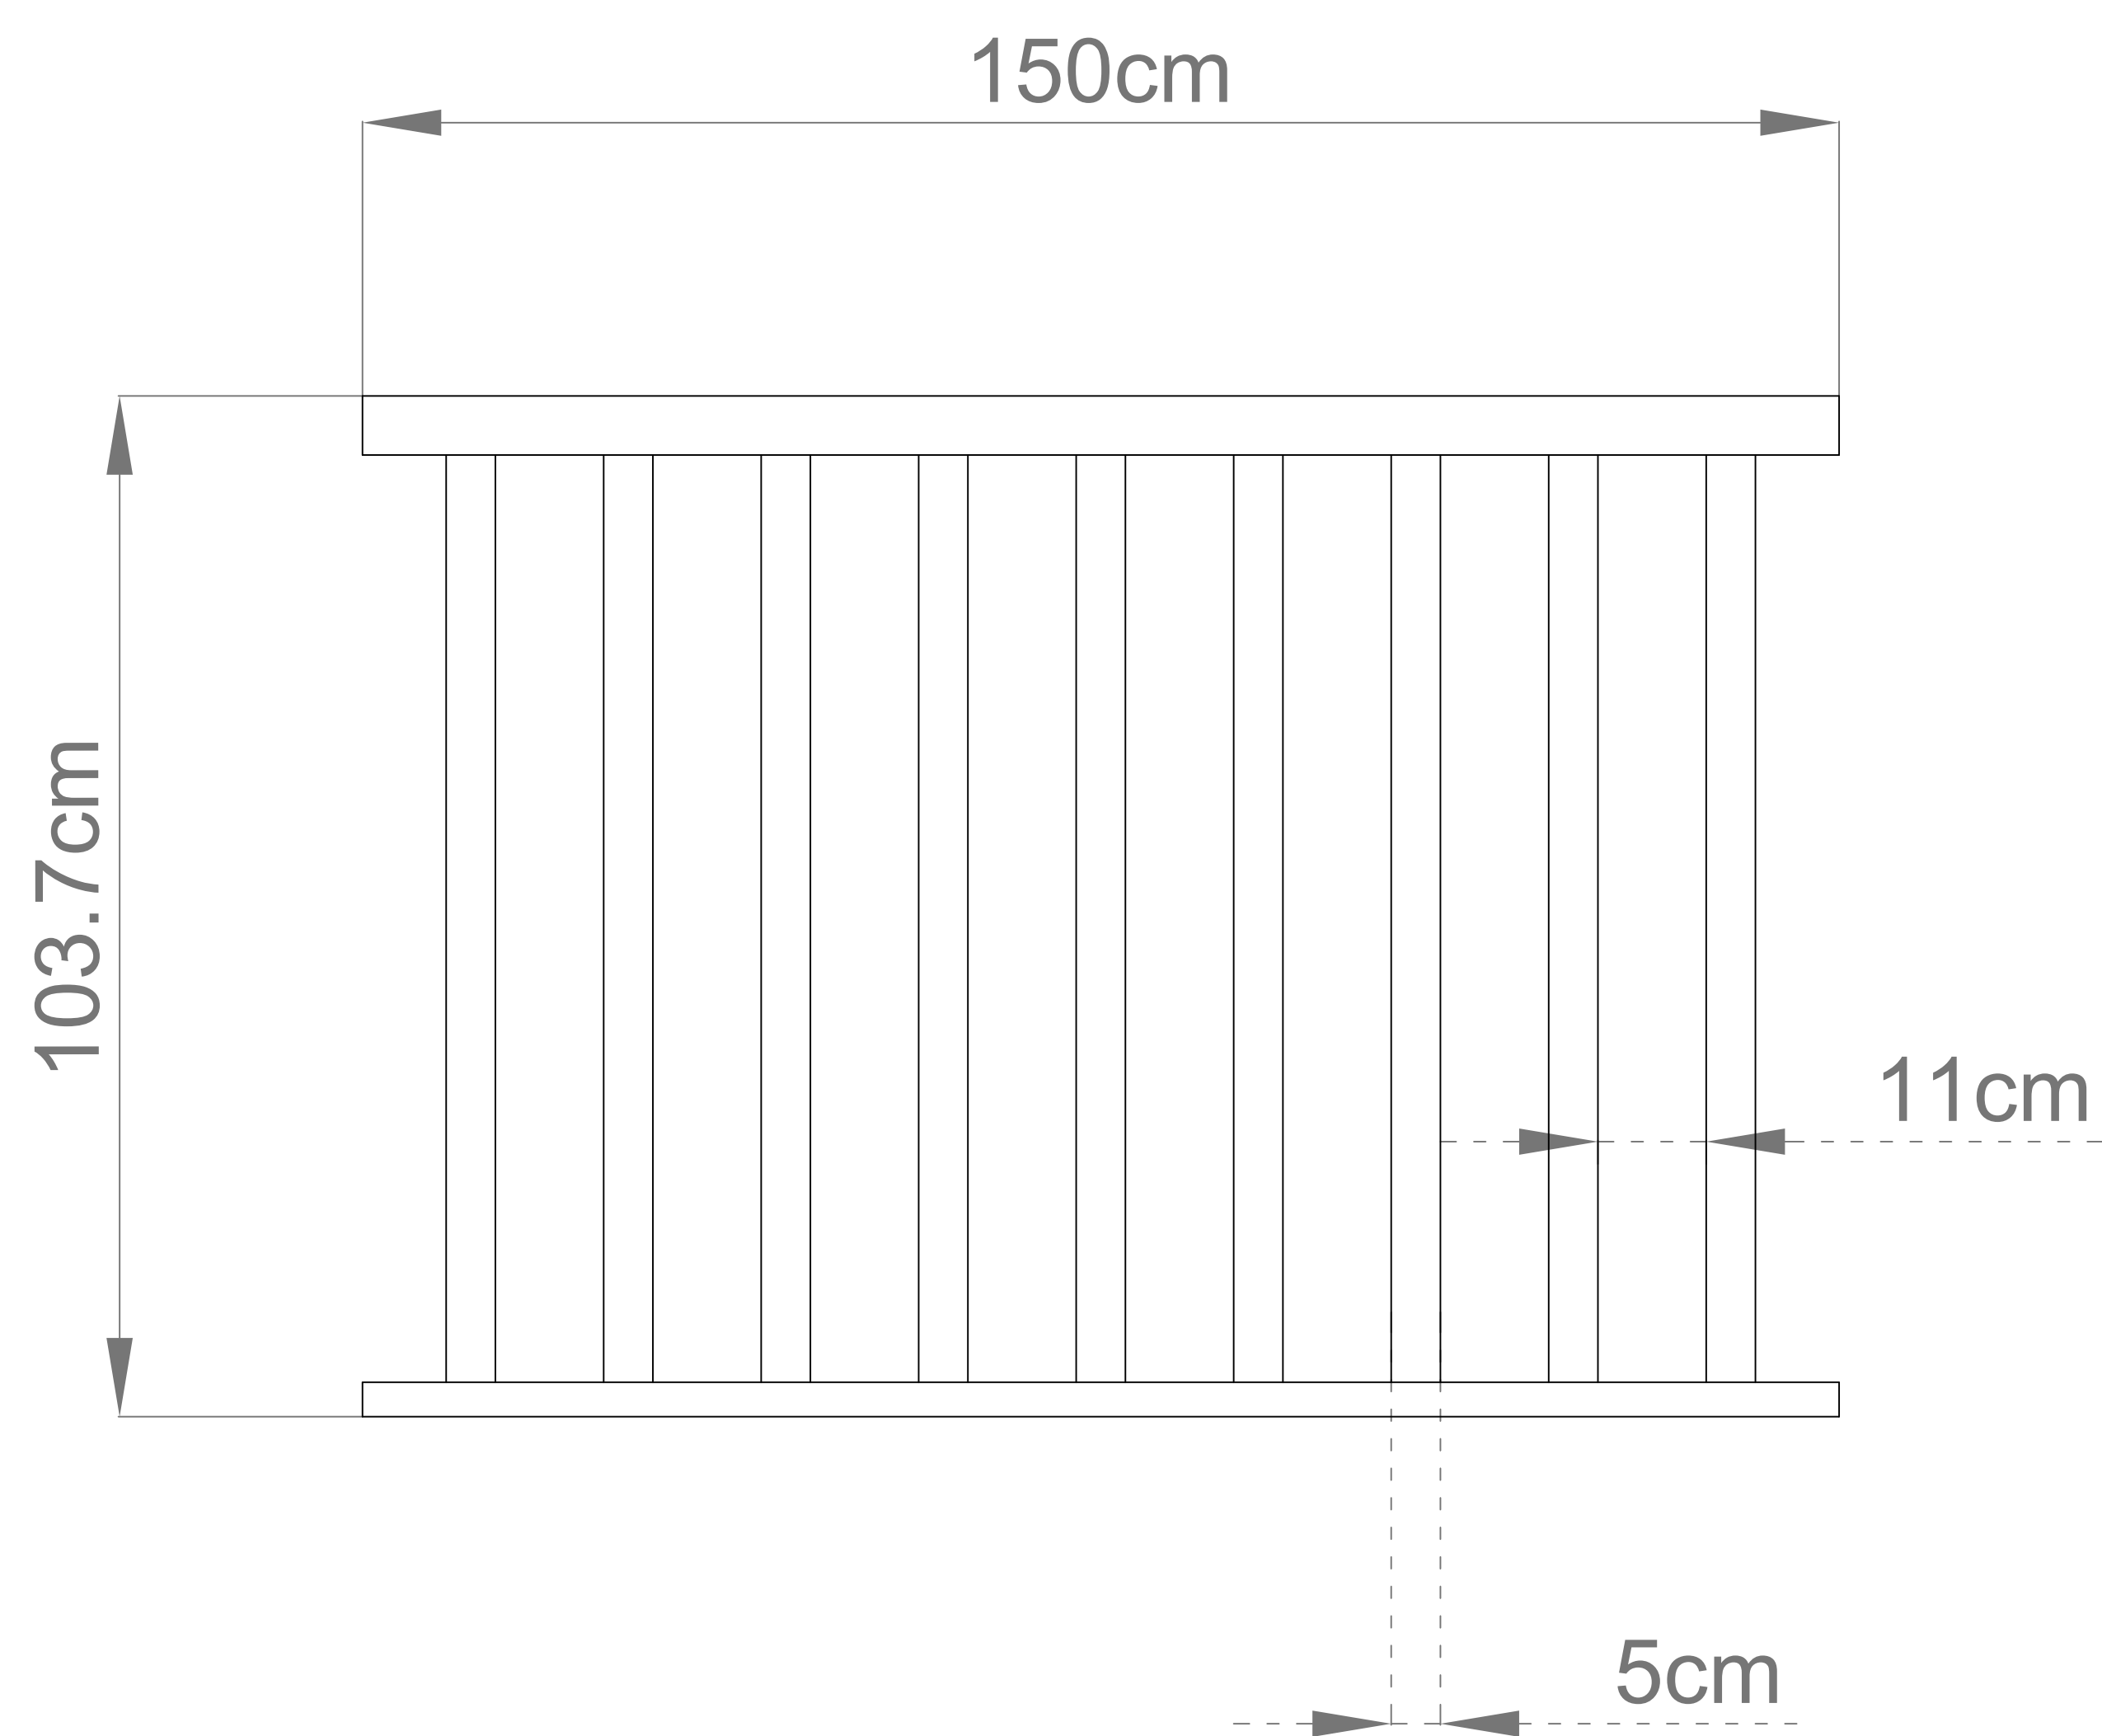

# Sowosz

Sp. z o.o.

Polska, 32-551 Jankowice, ul. Wadowicka 86

Baustrada prosta:  
długość 150cm

## Widok z przodu:

## Podgląd\*:

\* widok poglądowy zawiera wizualizację odcinka prostego balustrady wraz ze słupkiem końcowym. Słupek nie wchodzi w skład zestawu! Należy zakupić go osobno!