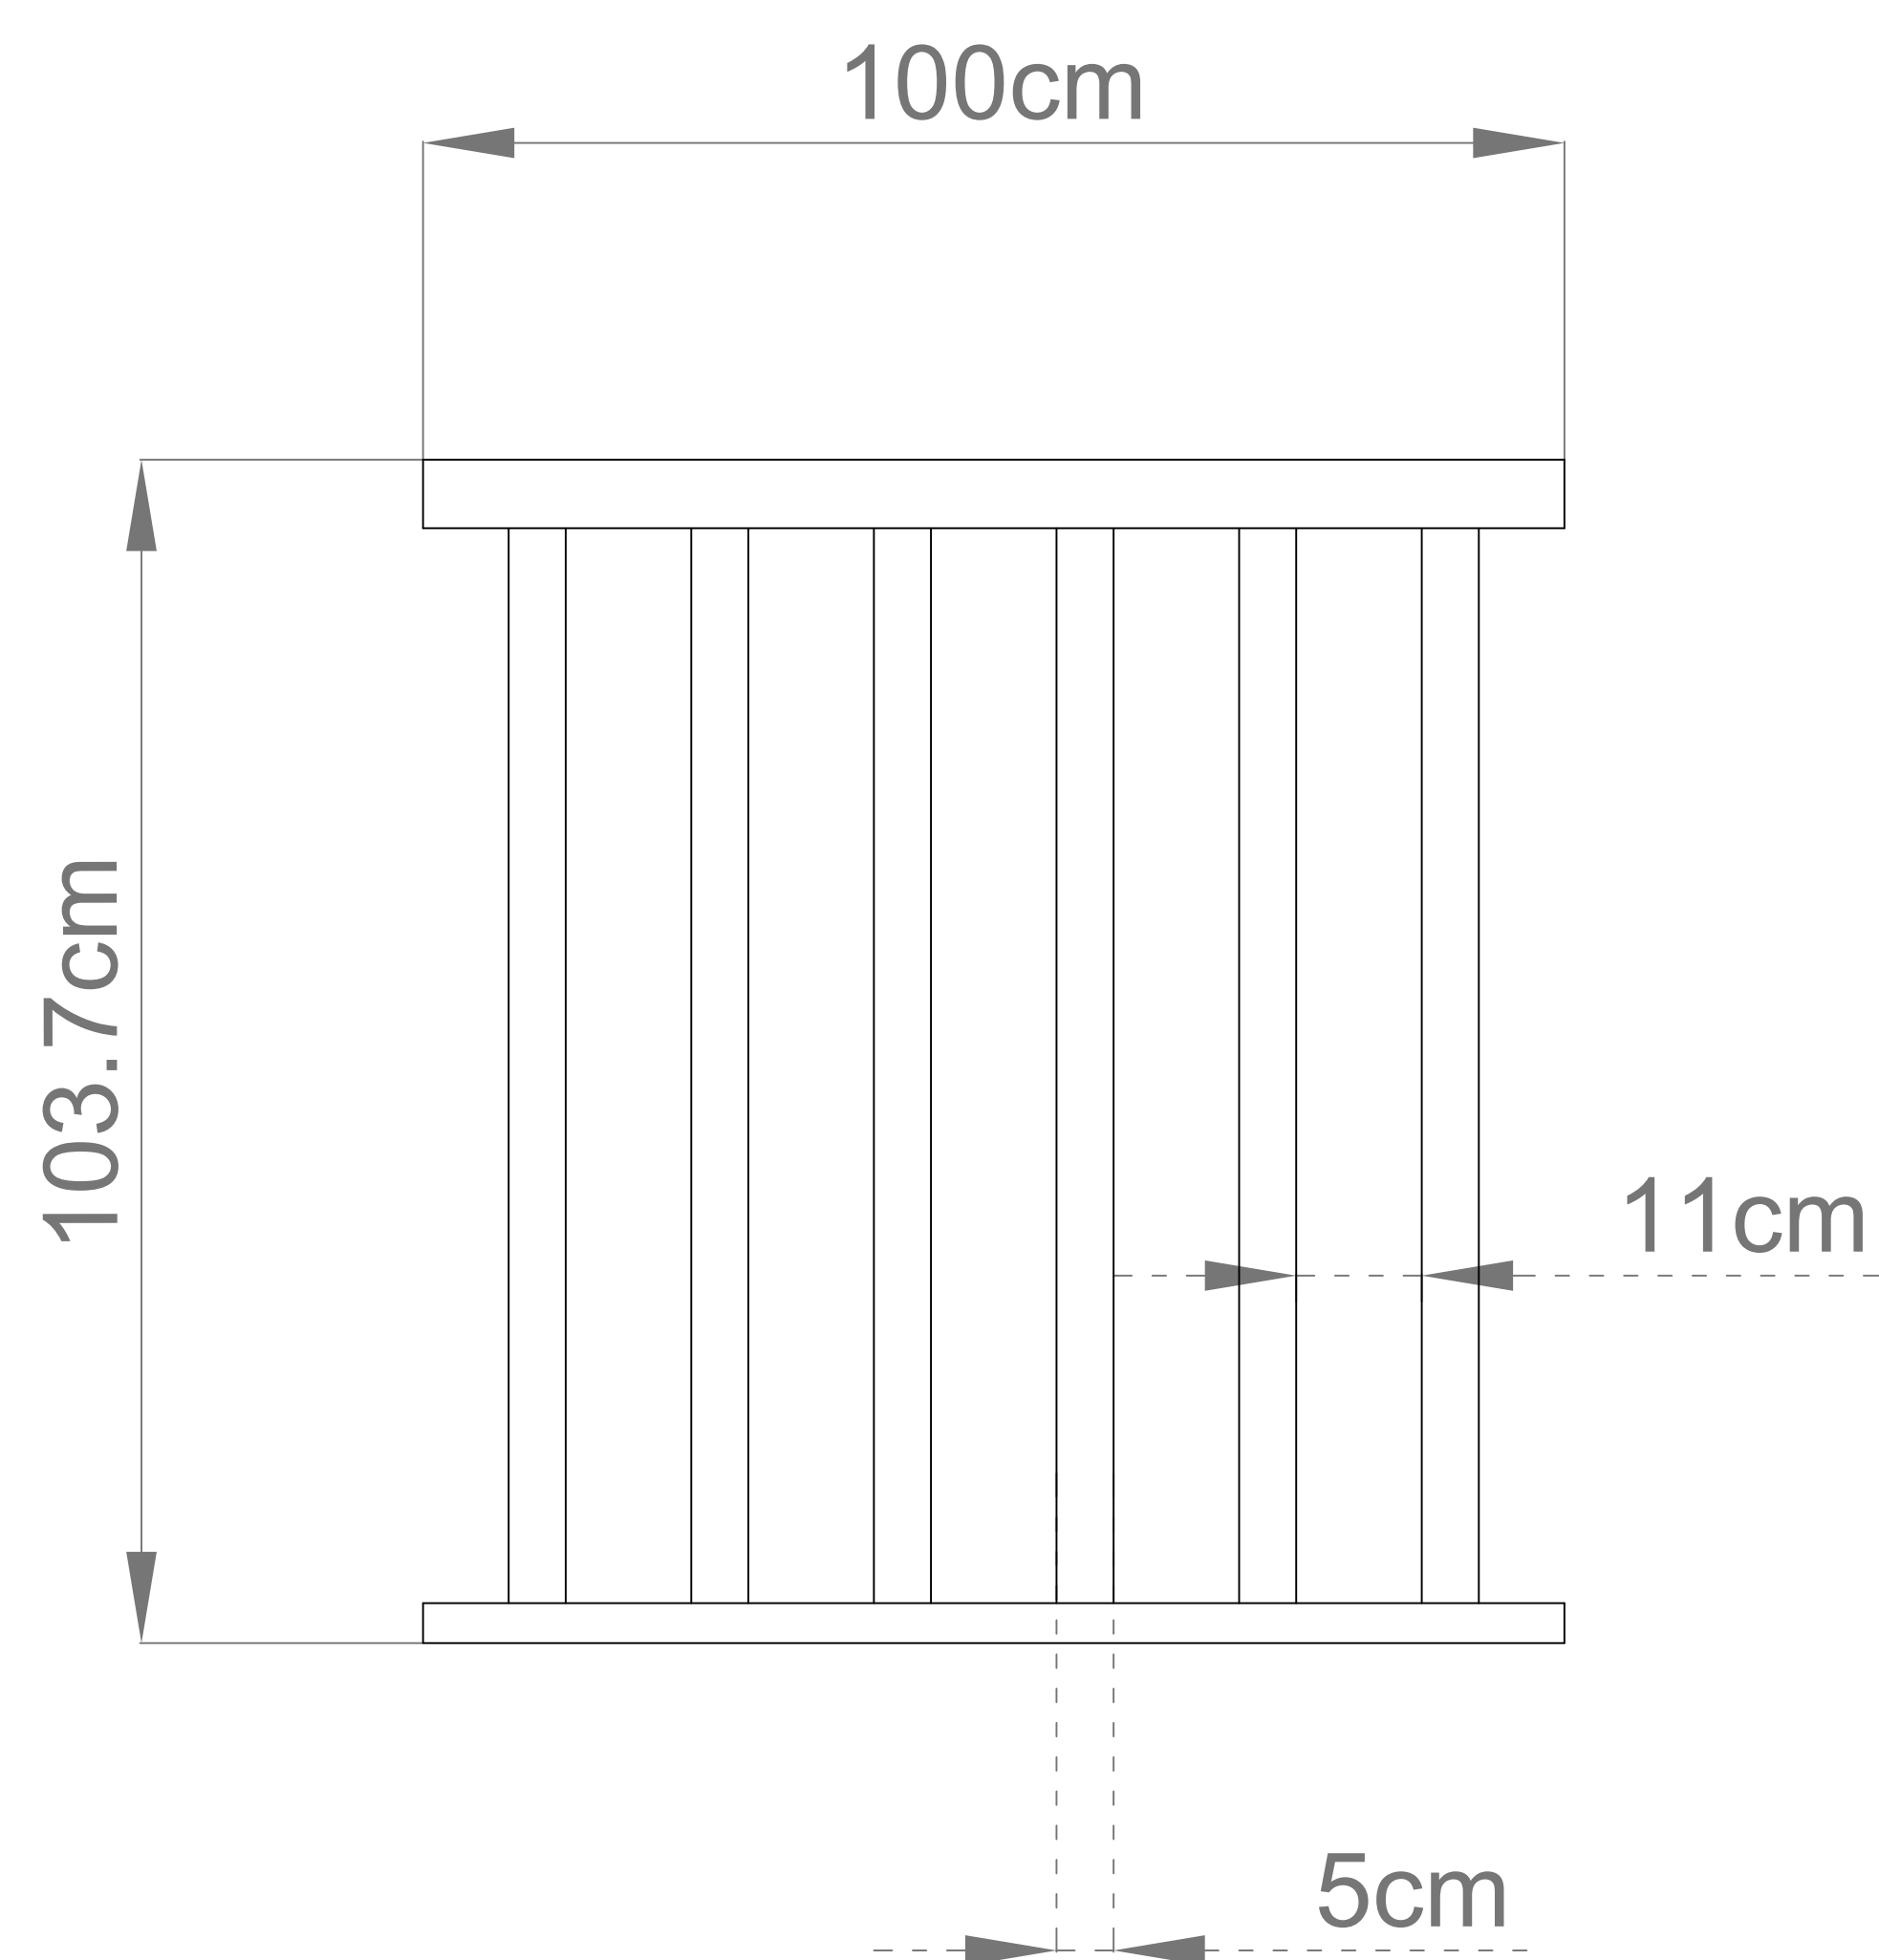

P.P.U.H.

Sowosz

Sp. z o.o.

Polska, 32-551 Jankowice, ul. Wadowicka 86

Baustrada prosta:
długość 100cm

Widok z przodu:

Podgląd*:

* widok poglądowy zawiera wizualizację odcinka prostej balustrady wraz ze słupkiem końcowym. Słupek nie wchodzi w skład zestawu! Należy zakupić go osobno!