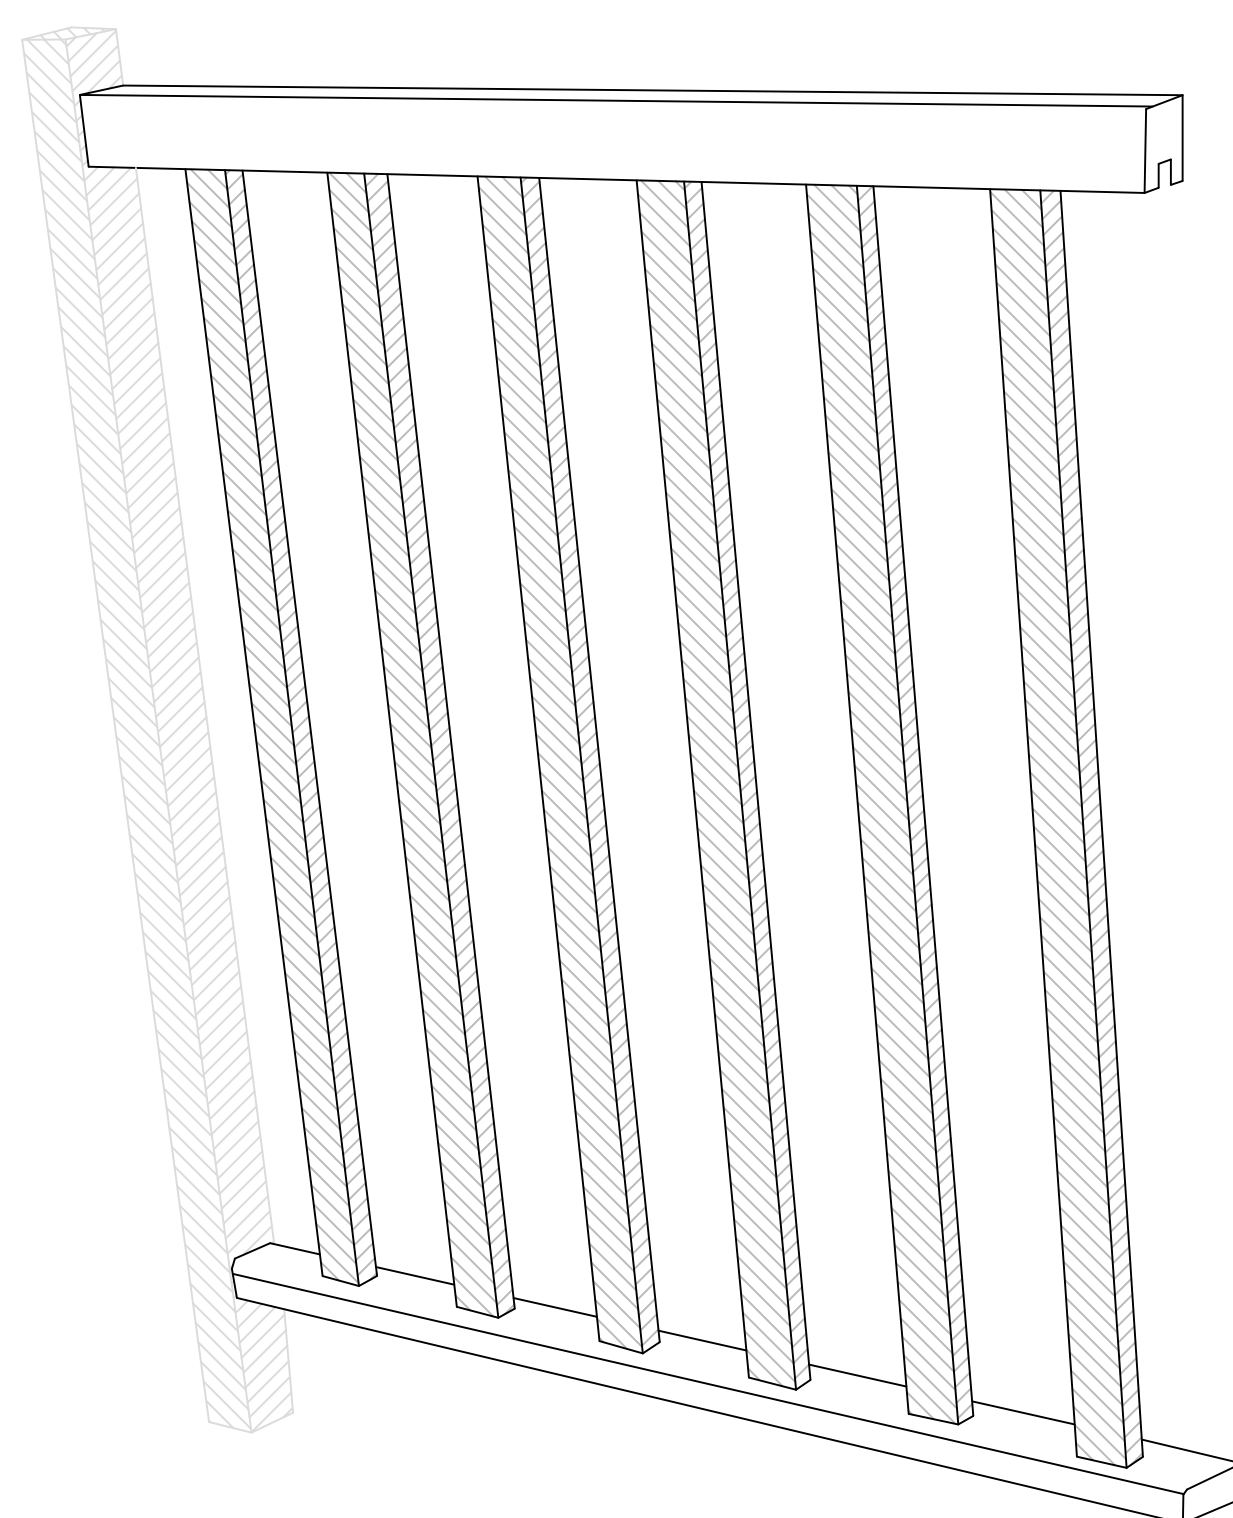

P.P.U.H.

Sowosz

Sp. z o.o.

Polska, 32-551 Jankowice, ul. Wadowicka 86

Baustrada prosta:
długość 100cm

Widok z przodu:

Podgląd*:

* widok poglądowy zawiera wizualizację odcinka prostej balustrady wraz ze słupkiem końcowym. Słupek nie wchodzi w skład zestawu! Należy zakupić go osobno!